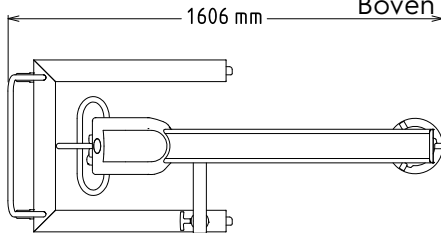

Constructie

- Volledig vervaardigd van roestvrijstaal voor maximale duurzaamheid.
- IP65 waterdicht bedieningspaneel met tiptoetsen.
- Vermogen van 2200 watt.
- 2 snelheden van 850 en 1700 tpm.

Front aanzicht

Zij aanzicht

EI = Elektrische aansluiting

Boven aanzicht

Elektra

| | |
|---------------------------------|----------------------|
| Voltage | |
| 603293 (TBX130FP2V) | 380-415 V/3 ph/50 Hz |
| Elektrisch max. vermogen | 2.2 kW |
| Stekker type | Kabel zonder stekker |

Capaciteit

| | |
|--------------------------|-----------|
| Capaciteit (max.) | 700 Liter |
|--------------------------|-----------|

Algemene gegevens

| | |
|------------------------------------|-----------------|
| Externe afmetingen, lengte | 689 mm |
| Externe afmetingen, breedte | 1600 mm |
| Externe afmetingen, hoogte | 1278 mm |
| Gewicht, netto (kg) | 90 |
| Waterdichtheid index | IP23 |
| Aantal snelheden | 2 |
| Rotatie snelheid | 850 en 1700 tpm |