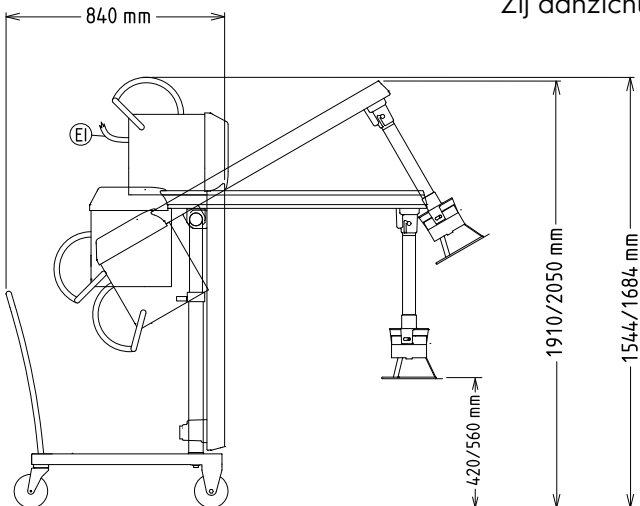

Zij aanzicht

EI = Elektrische aansluiting