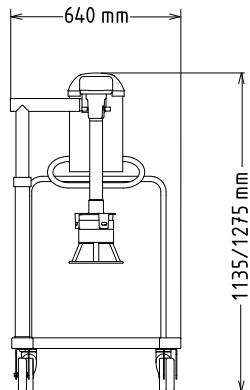

Constructie

- Volledig vervaardigd van roestvrijstaal voor maximale duurzaamheid.
- IP65 waterdicht bedieningspaneel met tiptoetsen.
- Vermogen van 2200 watt.
- 2 snelheden van 850 en 1700 tpm.

Front aanzicht

Capaciteit

| | |
|--------------------------|-----------|
| Capaciteit (max.) | 700 Liter |
|--------------------------|-----------|

Algemene gegevens

| | |
|------------------------------------|-----------------|
| Externe afmetingen, lengte | 689 mm |
| Externe afmetingen, breedte | 1600 mm |
| Externe afmetingen, hoogte | 1278 mm |
| Gewicht, netto (kg) | 90 |
| Waterdichtheid index | IP23 |
| Aantal snelheden | 2 |
| Rotatie snelheid | 850 en 1700 tpm |